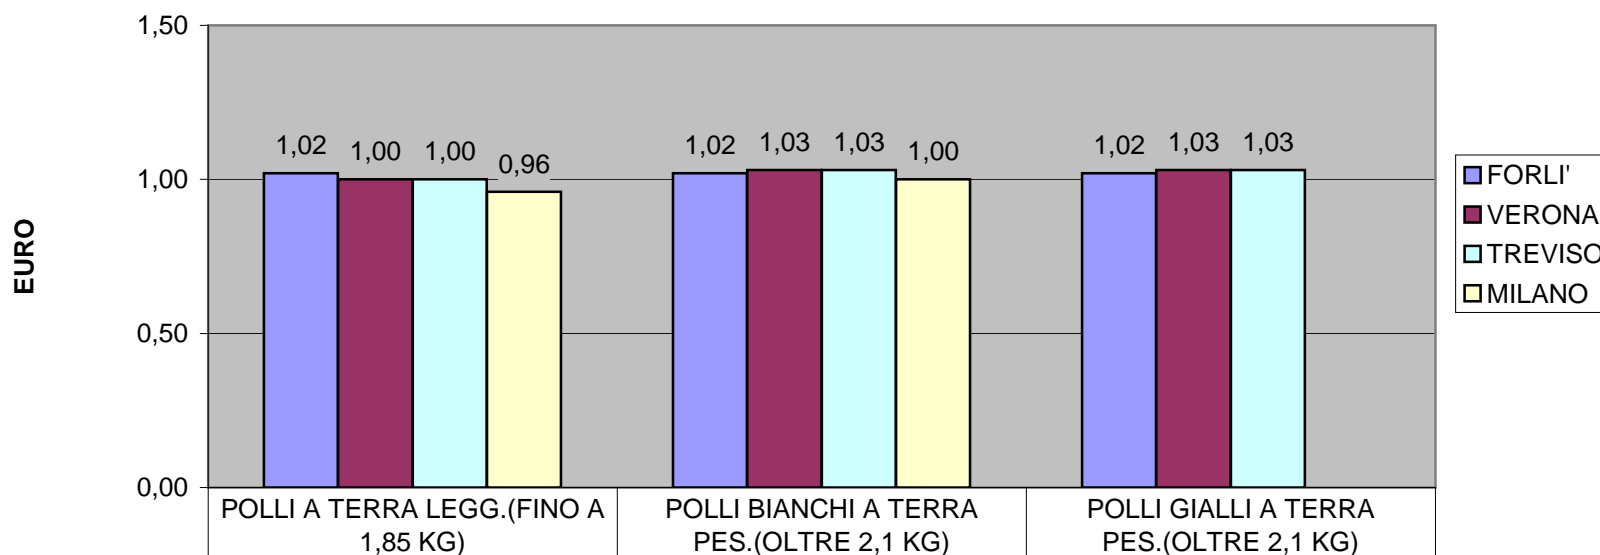

QUOTAZIONI POLLI - MEDIE MAGGIO 2016

FORLI'	1,02	1,02	1,02
VERONA	1,00	1,03	1,03
TREVISO	1,00	1,03	1,03
MILANO	0,96	1,00	